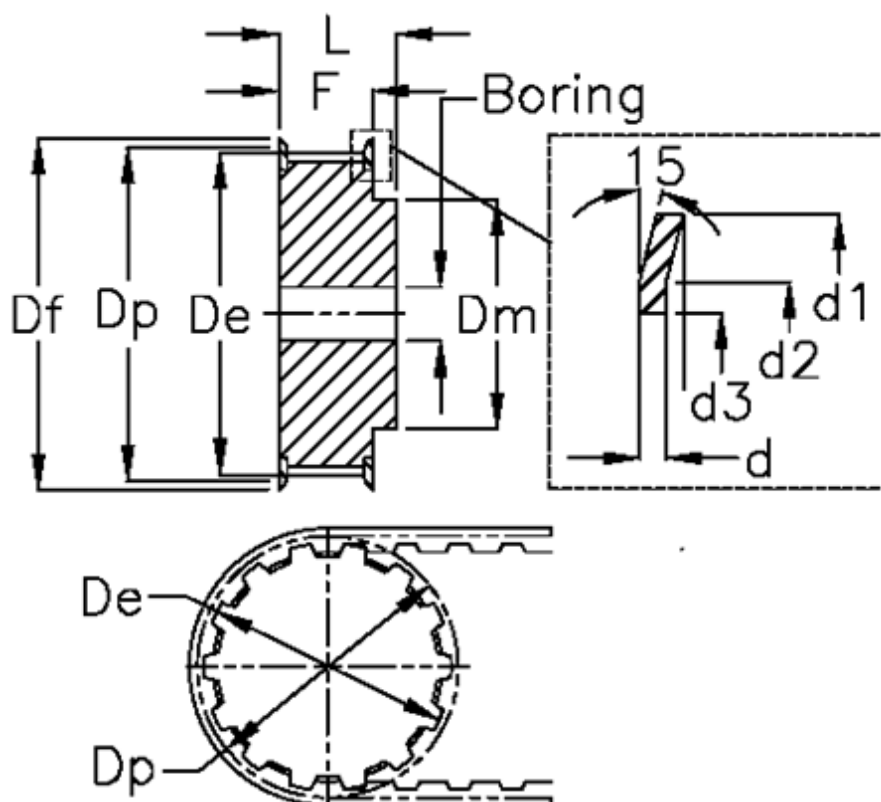

Varenummer: 60415440018
 Beskrivelse: Tandremskive 40 AT10 18/2

Mål

d = 1	F = 30
d1 = 60	Flangetype = F22
d2 = 57	Forboring = 8
d3 = 47	L = 40
De = 55.45	Rembredde = - 25 mm
Df = 60	Tandantal = 18
Dm = 40	Type = AT10
Dp = 57.45	V•gt = 0.224